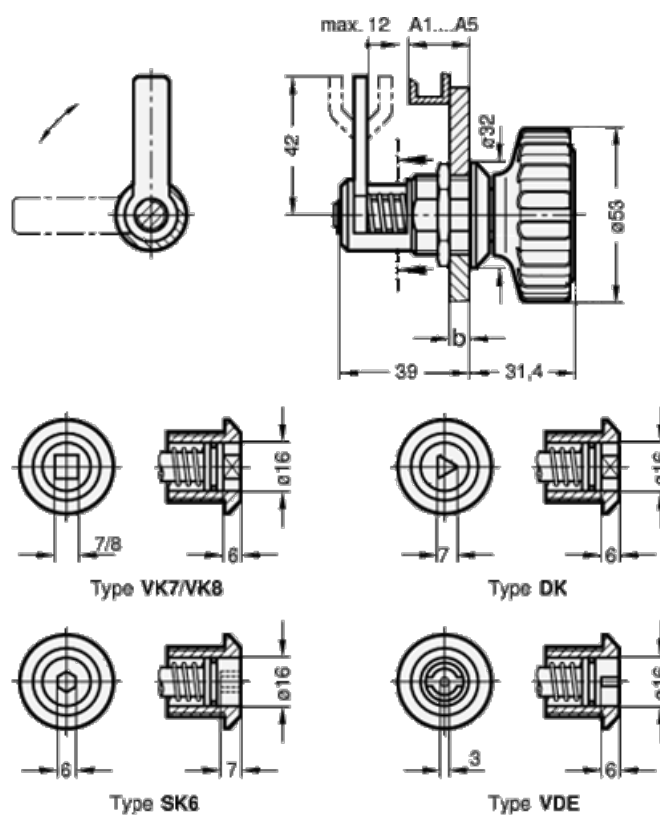

Varenummer: 201161VK8A1
 Beskrivelse: E+G Dørrigel GN 116.1-VK8-A1
 VK8 med firkantet spindel A/F8

Mål

b max = 6
 Dør + karntykkelse = 4-16